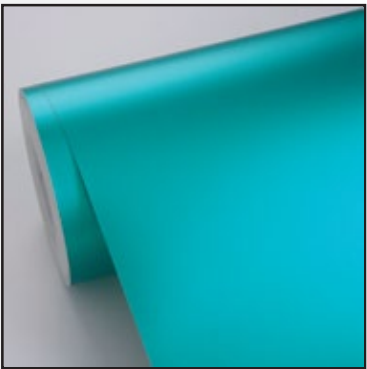

EMERALD GREEN

SKU: VCH305